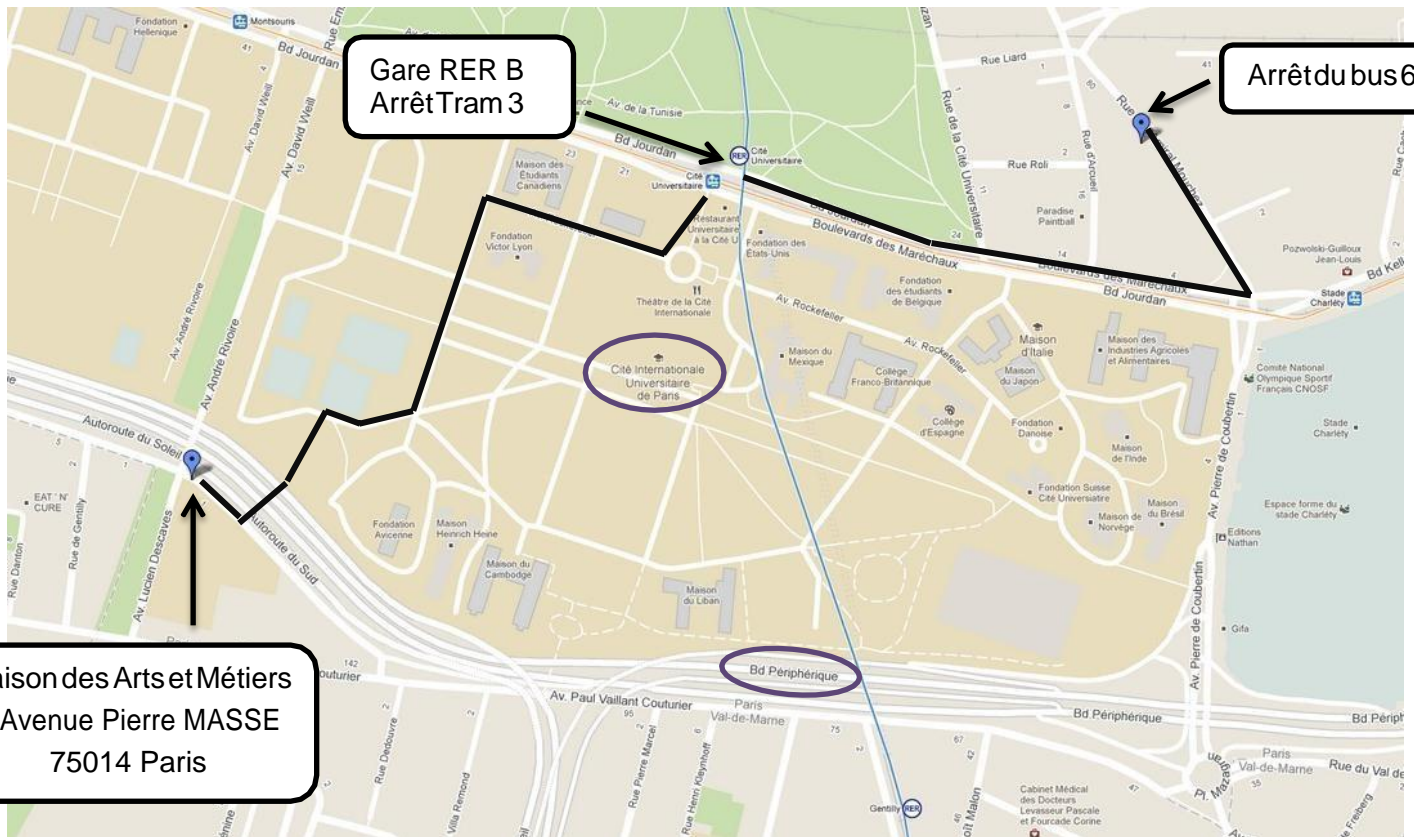

Plan d'accès

Depuis l'école des Arts&Métiers ParisTech :

Depuis : **Place d'Italie**
 Direction : **Charles de Gaulle - Etoile**
 Jus qu'à : **Denfert-Rochereau**

Depuis : **Denfert-Rochereau**
 Direction : **Robinson - Saint Rémy les Chevreuses - Massy**
 Jus qu'à : **Cité Universitaire**

ou

Depuis : **Ecole des Arts et Métiers**
 Direction : **Stade Charlety - Porte de Gentilly**
 Jus qu'à : **Stade Charlety - Porte de Gentilly**

Depuis la Gare d'Austerlitz :

Depuis : **Gare D'Austerlitz**
 Direction : **Invalides**
 Jus qu'à : **Saint-Michel Notre-Dame**

Depuis : **Saint-Michel Notre-Dame**
 Direction : **Robinson - Saint Rémy les Chevreuses - Massy**
 Jus qu'à : **Cité Universitaire**

Depuis la Gare de Lyon :

Depuis : **Gare de Lyon**
 Direction : **Saint-Germain-en-Laye**
 Jus qu'à : **Chatelet-Les-Halles**

Depuis la Gare de Bercy :

Depuis : **Bercy**
 Direction : **Charles de Gaulle - Etoile**
 Jus qu'à : **Denfert-Rochereau**

Depuis : **Denfert-Rochereau**
 Direction : **Robinson - Saint Rémy les Chevreuses - Massy**
 Jus qu'à : **Cité Universitaire**